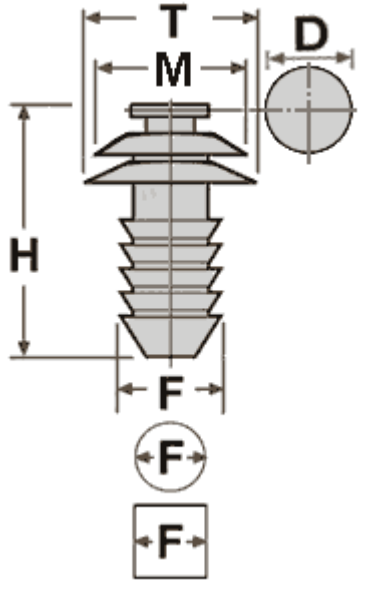

Фото**10255**

Тип клипсы	1.7 нажимная
Материал	нейлон
Цвет	белый
Упаковка	100 шт.

Место установки

Lexus	Кузов (молдинги)
-------	------------------

Оригинальные номера

Lexus
62217-13010 (6221713010)
Toyota
62217-13010 (6221713010)

Схема

За размер принимается
наибольшее сечение

Размеры

T = 15 мм
F = 9 мм
H = 17 мм
D = 13 мм
M = 16 мм

62217-13010 (6221713010), 62217-13010 (6221713010)