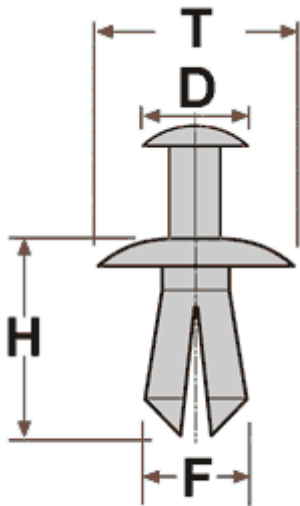

Фото**Схема**

За размер принимается
наибольшее сечение

Размеры

T = 16 мм

F = 8 мм

H = 23 мм

D = 9 мм

10121

Тип клипсы	3.1 - 2-х лепестковая с объединённым основанием
Материал	нейлон
Цвет	чёрный
Упаковка	100 шт.

Место установки

Infiniti	Кузов (молдинги)
Nissan	

Оригинальные номера

Infiniti
76882-57A00 (7688257A00)
Nissan
76882-57A00 (7688257A00)