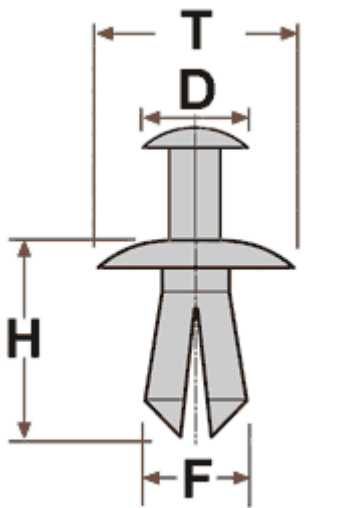

Фото**10283**

Тип клипсы	3.11 - фиксированный во вставке штырёк со шляпкой
Материал	нейлон
Цвет	чёрный
Упаковка	100 шт.

Схема

За размер принимается наибольшее сечение

Место установки

Acura	Кузов (бампера), Кузов (решётки)
Honda	

Оригинальные номера

Acura
OEM не известен
Honda
OEM не известен
Mazda
GD7A50EA1

Размеры

T = 19 мм
F = 10 мм
H = 17 мм
D = 14 мм

OEM не известен, OEM не известен, GD7A50EA1