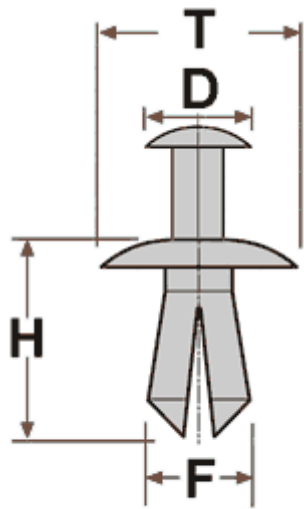

Фото**Схема**

За размер принимается наибольшее сечение

Размеры

T = 18 мм

F = 10 мм

H = 18 мм

D = 14 мм

10089

Тип клипсы	3.11 - фиксированный во вставке штырёк со шляпкой
Материал	нейлон
Цвет	чёрный
Упаковка	100 шт.

Место установки

Infiniti	Кузов (бампера)
Nissan	
Subaru	

Оригинальные номера

Infiniti
01553-09241 (0155309241)
Nissan
01553-09241 (0155309241)
Subaru
57728AC090 (57728-AC090; 577-28-AC090)