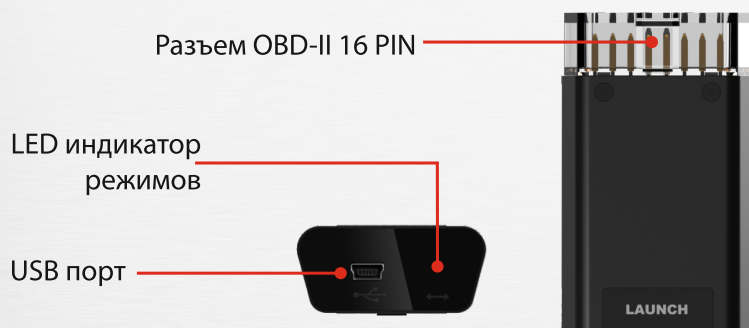

Память программ: 64 Гб

Камера: передняя 2Мп/задняя 8Мп

Батарея: 15 000 мАч

Габариты: 323x189x34мм

Соединение: Wi-Fi

Адаптер DBScarIII

Разъем OBD-II 16 PIN

LED индикатор режимов