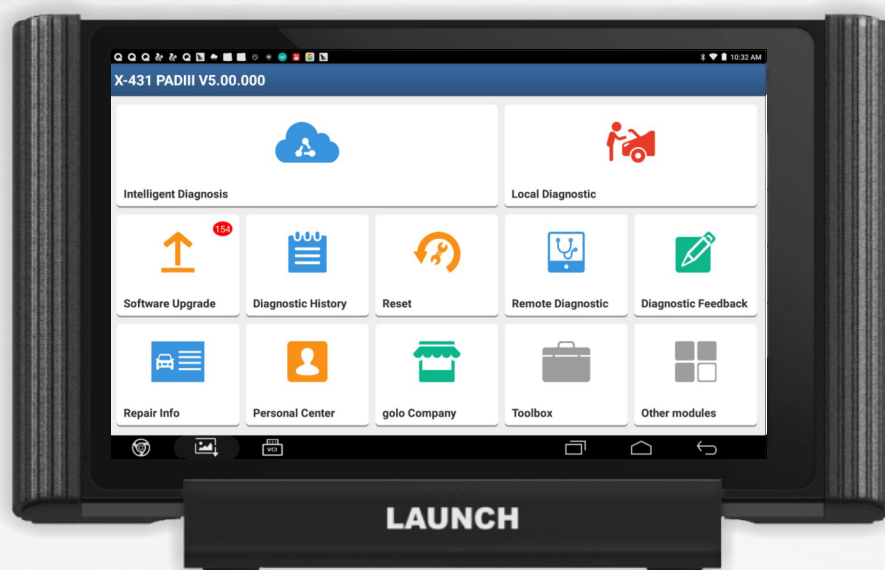

LAUNCH

Create - Change

X-431 PAD III

On-line программирование

Поддержка: Benz, BMW, GM, Ford, VW (функция подсказки) и др.

Облачная диагностика

Авто-определение модельного ряда, проверка истории обслуживания on-line

Специальные функции

Адаптация, кодирование, программирование, 11 сервисных функций, включая OIL RESET, SAS RESET, BATT RESET, BRAKE RESET и пр.

Широкое покрытие марок

Поддержка большинства марок из Азии, Европы и Америки, включая топовые модели Maserati, Ferrari, Rolls-Royce, Bentley, Benz, BMW, Audi и т.д.

Расширенные функции

Поддержка дополнительных модулей: Sensorbox, Batterybox, Scopebox и Endoscope

Удаленная диагностика

Удаленная диагностика с помощью телематических модулей golo

Планшет PAD III

Зарядная станция

Память программ: 64 Гб

Камера: передняя 2Мп/задняя 8Мп

Батарея: 15 000 мАч

Габариты: 323x189x34мм

Соединение: Wi-Fi

Адаптер DBScarIII

Разъем OBD-II 16 PIN

LED индикатор режимов