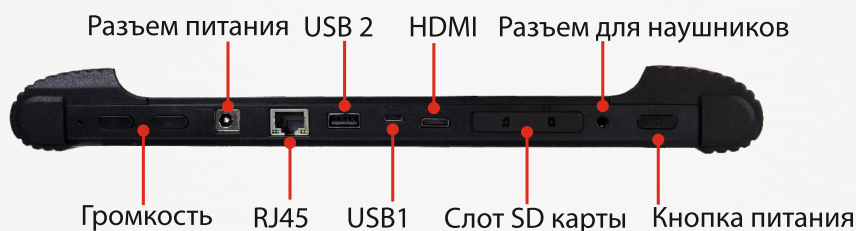

Расширенные функции

Поддержка дополнительных модулей: Sensorbox, Batterybox, Scopebox и Endoscope

Удаленная диагностика

Удаленная диагностика с помощью телематических модулей golo

Планшет PAD III

Зарядная станция

Разъем питания

Разъем питания USB 2 HDMI Разъем для наушников

Громкость RJ45 USB1 Слот SD карты Кнопка питания

СПЕЦИФИКАЦИЯ

Платформа: Android 6.0

Дисплей: 10.1"/ 1920x1200

Процессор: 2.0 ГГц / 8 ядер

Оперативная память: 2 Гб