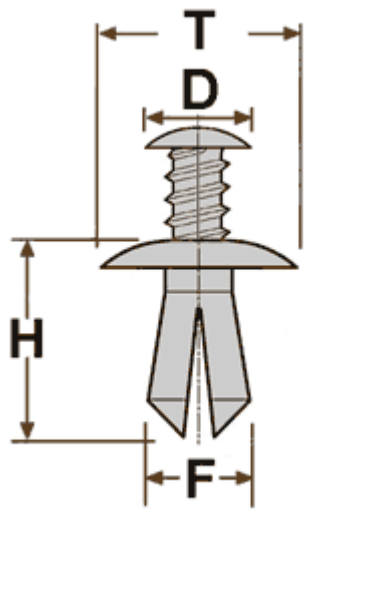

Фото**10578**

Тип клипсы	2.2 - 4-х лепестковая
Материал	нейлон
Цвет	чёрный
Упаковка	100 шт.

Место установки

Hyundai	Кузов (бампера)
Kia	

Оригинальные номера

Hyundai
86590-28000 (8659028000)
Kia
MB455-56-143 (MB455-56143; MB45556143)
Mazda
B092-51-833 (B092-51833; B09251833)

Схема

За размер принимается
наибольшее сечение

Размеры

T = 18 мм
F = 8 мм
H = 15 мм
D = 11 мм

86590-28000 (8659028000), MB455-56-143 (MB455-56143; MB45556143), B092-51-833 (B092-51833; B09251833)