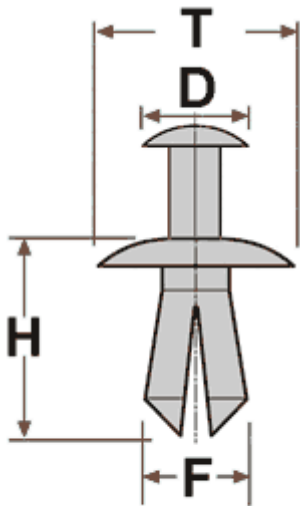

Фото**10636**

Тип клипсы	3.15 - с комбинированным штырьком
Материал	нейлон
Цвет	чёрный
Упаковка	100 шт.

Схема

За размер принимается
наибольшее сечение

Место установки

Mazda	Брызговики-Подкрылки
-------	----------------------

Оригинальные номера

Mazda
BC1D-56-145 (BC1D-56145; BC1D56145)

Размеры

T = 20 мм
F = 8 мм
H = 12 мм
D = 13 мм